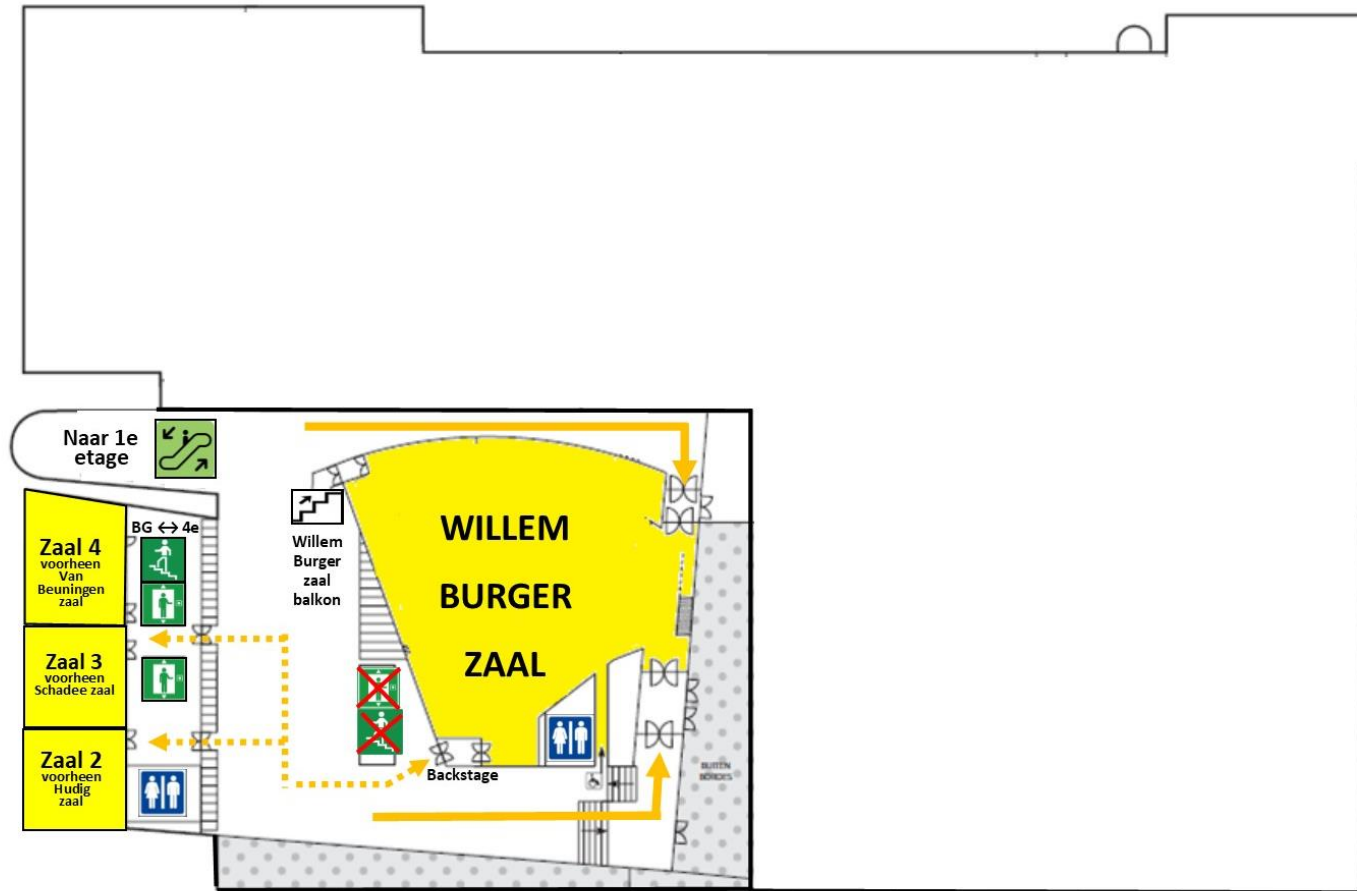

Plattegronden inzingruimten – Willem Burger Zaal

3e etage

Van en naar inzingruimtes en backstage   Ingangen publiek Willem Burger Zaal