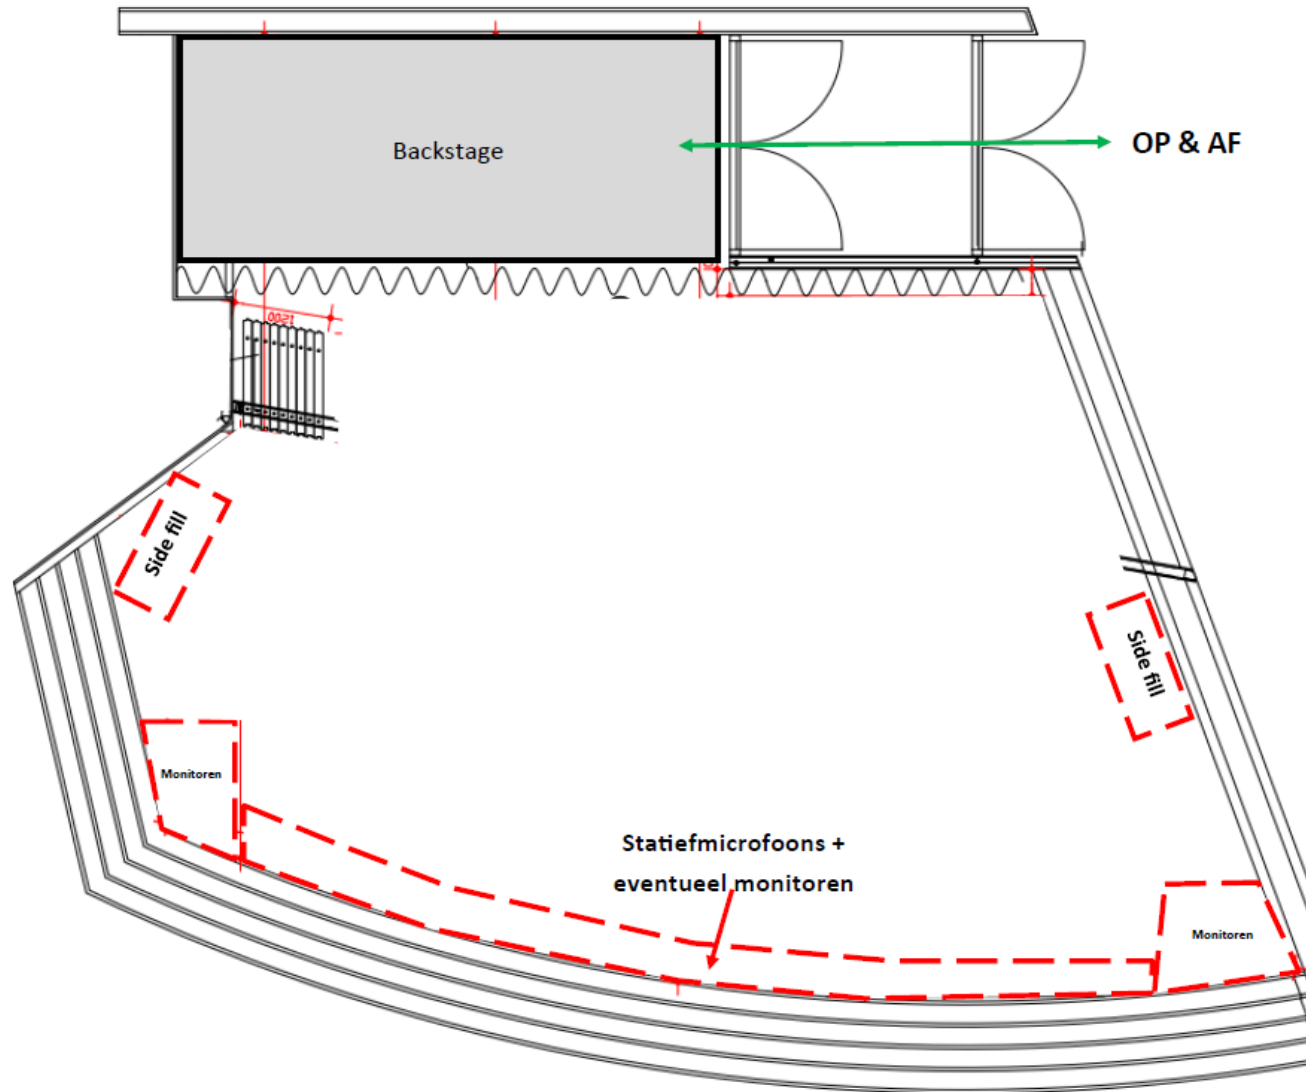

## Willem Burgerzaal

*Let op: begin- en eindtijden van linechecks zijn niet op volgorde van tijd gesorteerd. De optreedtijden zijn dit wel. De linecheck van de eerste groep in een blok van twee optredens is namelijk direct voor het optreden, maar de linecheck van de tweede groep in een blok optredens is nog voor de linecheck van de groep die als eerste in het blok optreedt. De tijden van gebruik inzingruimte (en het lopen van en naar deze ruimte) zijn hierop afgestemd.*

Plattegrond podium – Willem Burger Zaal

Plattegronden inzingruimten – Willem Burger Zaal

3e etage

Van en naar inzingruimtes en backstage      Ingangen publiek Willem Burger Zaal