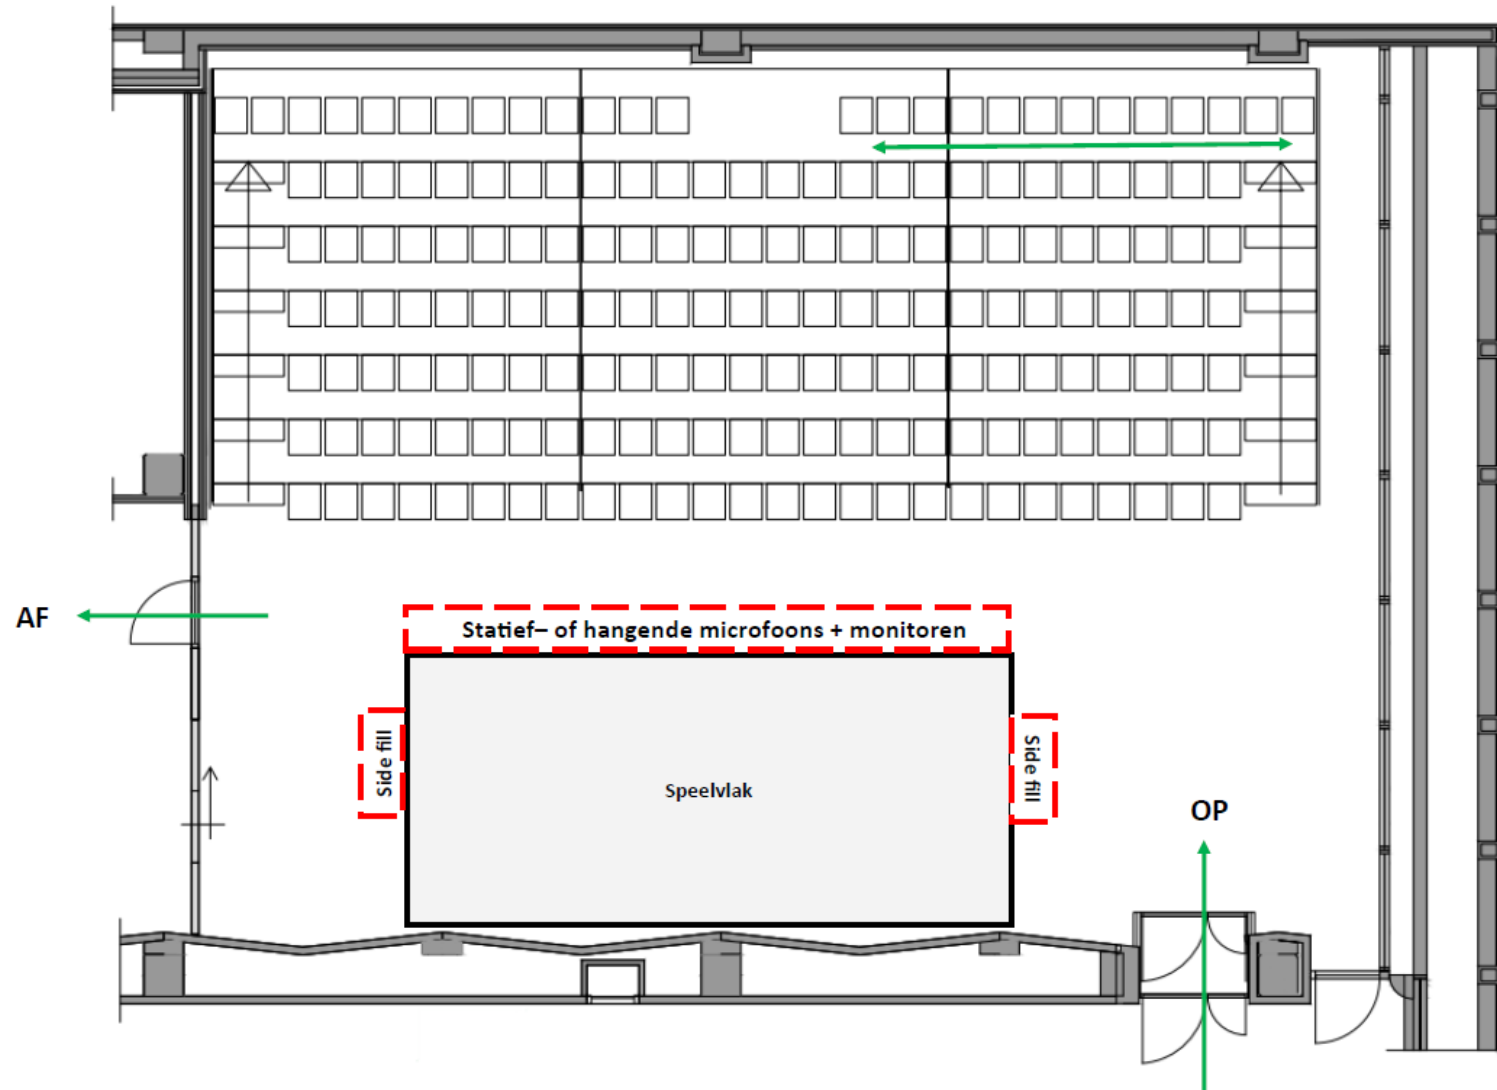

Plattegrond podium – Flipse Zaal