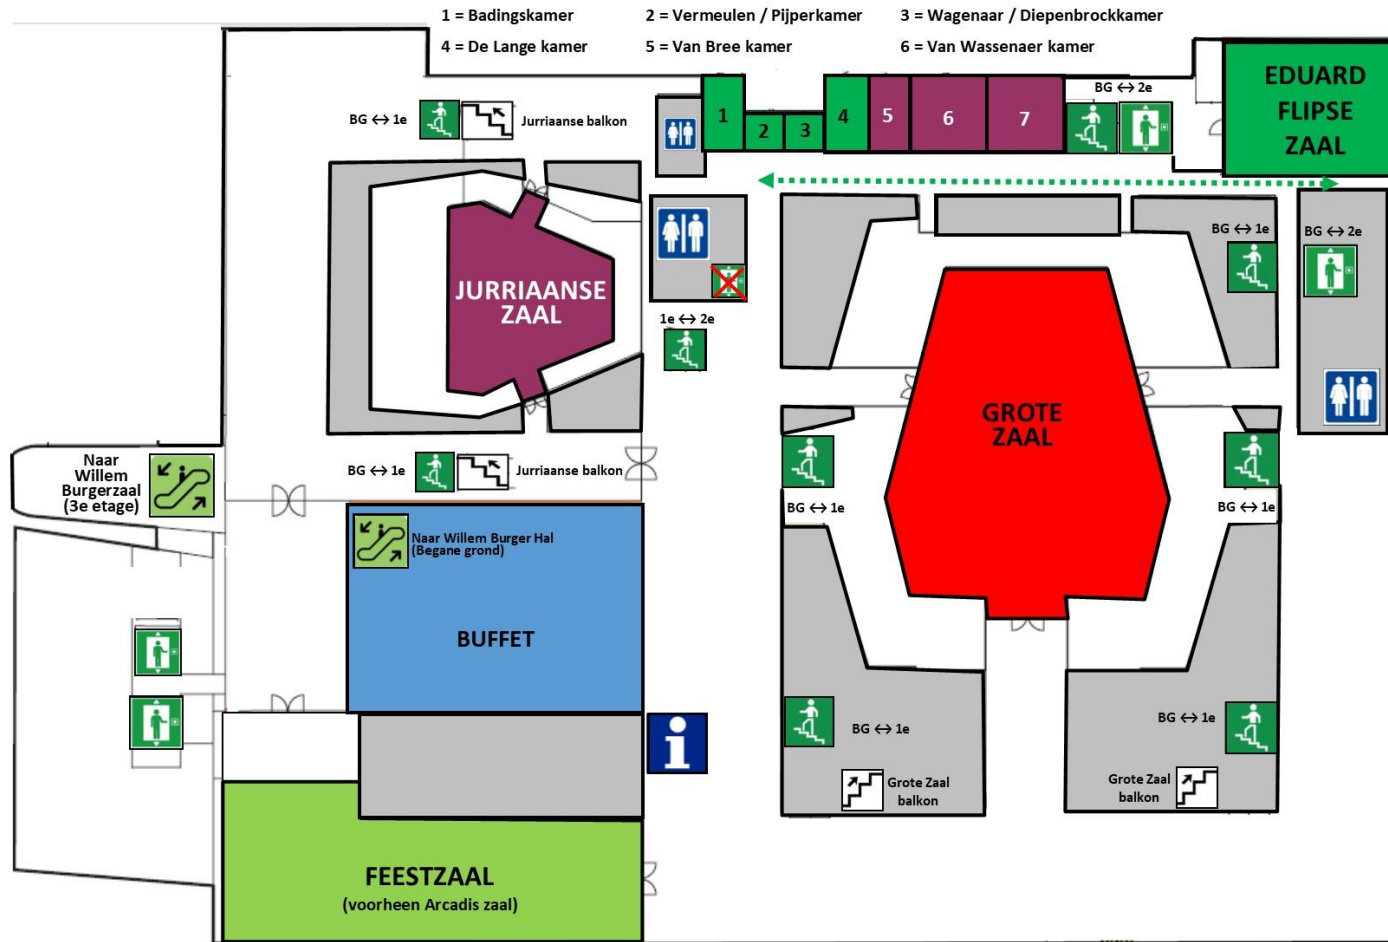

Flipse Zaal

Rooster inzingruimtes en linechecks

Naam groep	Klasse	Begintijd inzingruimte	Begintijd linecheck	Eindtijd linecheck	Begintijd optreden	Eindtijd optreden	Eindtijd inzingruimte	Inzingruimte naam	Inzingruimte etage
JazzN	Klein 2 ^e klasse	9:00	9:50	10:00	10:20	10:40	10:55	De Lange Kamer	1e
DivaPower	Klein 2 ^e klasse	10:10	10:50	11:00	11:00	11:20	11:35	Vermeulen/Pijper kamer	1e
Vice Versa	Klein 2 ^e klasse	10:30	10:40	10:50	11:20	11:40	11:55	Badingskamer	1e
Coig Project	Klein 2 ^e klasse	11:15	11:50	12:00	12:00	12:20	12:35	De Lange Kamer	1e
@Noon	Klein 2 ^e klasse	11:35	11:40	11:50	12:20	12:40	12:55	Vermeulen/Pijper kamer	1e
Stop Talking	Klein 2 ^e klasse	12:05	12:40	12:50	12:50	13:10	13:25	Badingskamer	1e
SingerG	Klein 1 ^e klasse	13:10	13:50	14:00	14:00	14:20	14:35	De Lange Kamer	1e
Jane Do	Klein 1 ^e klasse	13:35	13:40	13:50	14:20	14:40	14:55	Vermeulen/Pijper kamer	1e
VPS KeK	Klein 1 ^e klasse	14:10	14:50	15:00	15:00	15:20	15:35	Badingskamer	1e
Fluitenkruid	Klein 1 ^e klasse	14:35	14:40	14:50	15:20	15:40	15:55	De Lange Kamer	1e
Natural Blend Quartet	Klein 1 ^e klasse	15:10	15:50	16:00	16:00	16:20	16:35	Vermeulen/Pijper kamer	1e
At Random	Klein 1 ^e klasse	15:35	15:40	15:50	16:20	16:40	16:55	Badingskamer	1e
Men2B	Klein 1 ^e klasse	16:00	16:40	16:50	16:50	17:10	17:25	De Lange Kamer	1e

Let op: begin- en eindtijden van linechecks zijn niet op volgorde van tijd gesorteerd. De optreedtijden zijn dit wel.

De linecheck van de eerste groep in een blok van twee optredens is namelijk direct voor het optreden, maar de linecheck van de tweede groep in een blok optredens is nog voor de linecheck van de groep die als eerste in het blok optreedt. De tijden van gebruik inzingruimte (en het lopen van en naar deze ruimte) zijn hierop afgestemd.

Plattegrond podium – Flipse Zaal

Plattegronden inzingruimten – Flipse Zaal

1e etage

← Route van en naar inzingruimtes Flipse Zaal (let op: deze heeft geen backstage. Wacht op de gang tot je opgeroepen wordt)